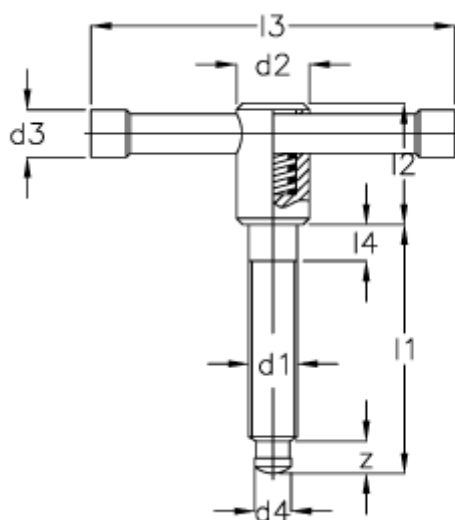

Article number: 20475713

Description: E+G Tommy screw with movable bar
DIN 6306M 16-70-D

Measures

d1	= M 16	z = 10.6
d2	= 24	
d3	= 13	
d4	h11 = 12.0	
l1	= 70	
l2	= 40	
l3	= 120	
l4	= 10	